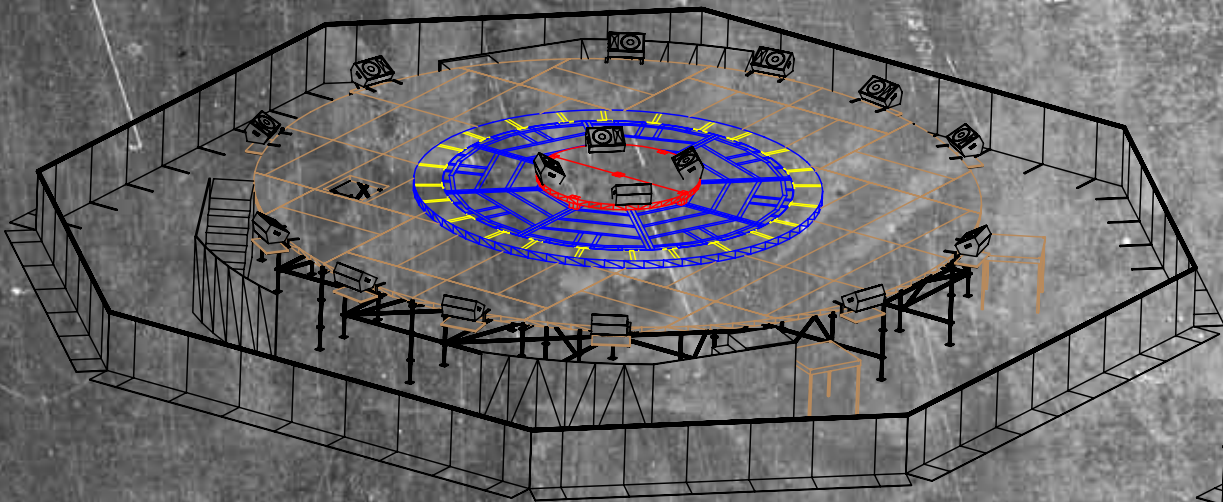

MEGAFORCE

The Stage Company

CENTER STAGES

Peter Maffay auf einer runden **MEGAFORCE** Center Stage mit vier Laufstegen und verfahrbaren runden Laufsteg-Plattformen

Ein besonderes Event oder Konzerthighlight versprechen die Center Stages von **MEGAFORCE**

Ob rund, eckig, gestuft, auf einer Ebene oder ganz nach den individuellen Wünschen – der Formenvielfalt sind keine Grenzen gesetzt. Center Stages können sowohl im Indoor- als auch im Outdoor-Bereich zum Einsatz kommen. Dabei garantiert die 360-Grad-Beispielbarkeit ein besonderes optisches Erlebnis für die Zuschauer. Und: Individuelle Bühnenelemente wie Treppen, Laufstege, Drehscheiben oder Bühnenhubtische machen die Center Stages überaus flexibel. Zudem sind alle Varianten auch als Rollbühnen möglich. Überzeugen Sie sich von dieser vielseitig einsetzbaren (Bühnen-)Plattform!

- » Treppen, Rampen und Geländer
- » Laufstege und verfahrbare Laufsteg-Plattform
- » Ground Supports und Überdachungen für alle Formen von Center Stages
- » Drehscheiben (Durchmesser 6 oder 7 Meter)
- » Höhenvariable Underworld
- » Bühnenhubtisch
- » Flying Bridge (Fliegende Verbindung zwischen Main und Second Stage)
- » Verschiedene Bühnenbeläge (Siebdruck, Gitter, Plexiglas)

Eckige **MEGAFORCE** Center Stage mit zwei Laufstegen und Plexiglas-Riser

PUR auf einer **MEGAFORCE** Center Stage mit
Plexiglas-Riser und LED-Boden

Individuelle **MEGAFORCE** Center Stage bei
!Sing – Day of Song in der Veltins-Arena Gelsenkirchen