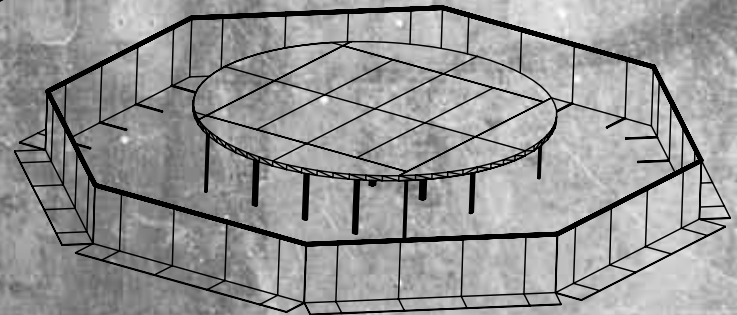

MEGAFORCE

The Stage Company

CENTER STAGES

Peter Maffay auf einer runden **MEGAFORCE** Center Stage mit vier Laufstegen und verfahrbaren runden Laufsteg-Plattformen

Ein besonderes Event oder Konzerthighlight versprechen die Center Stages von **MEGAFORCE**

Ob rund, eckig, gestuft, auf einer Ebene oder ganz nach den individuellen Wünschen – der Formenvielfalt sind keine Grenzen gesetzt. Center Stages können sowohl im Indoor- als auch im Outdoor-Bereich zum Einsatz kommen. Dabei garantiert die 360-Grad-Beispielbarkeit ein besonderes optisches Erlebnis für die Zuschauer. Und: Individuelle Bühnenelemente wie Treppen, Laufstege, Drehscheiben oder Bühnenhubtische machen die Center Stages überaus flexibel. Zudem sind alle Varianten auch als Rollbühnen möglich. Überzeugen Sie sich von dieser vielseitig einsetzbaren (Bühnen-)Plattform!

Runde **MEGAFORCE** Center Stage mit Drehscheibe

Standardformen:

- » Kreis 3 / 4,14 / 6,21 / 8,28 / 10,36 / 12,42 / 14,05 / 16,56
- » Rechteck 10 x 10 / 12 / 14 / 16 / 18 / 20
12 x 10 / 12 / 14 / 16 / 18 / 20
14 x 10 / 12 / 14 / 16 / 18 / 20
16 x 10 / 12 / 14 / 16 / 18 / 20
18 x 10 / 12 / 14 / 16 / 18 / 20
20 x 10 / 12 / 14 / 16 / 18 / 20

Sonderformen:

- » Kreis als Halb- oder Viertelsegmente (z.B. als Second Stage für Orchester)
- » Trapez
- » Dreieck
- » Individuelle Form
- » Mehrere Ebenen übereinander (Kreis und Rechteck)

Individuelle Bühnenelemente: